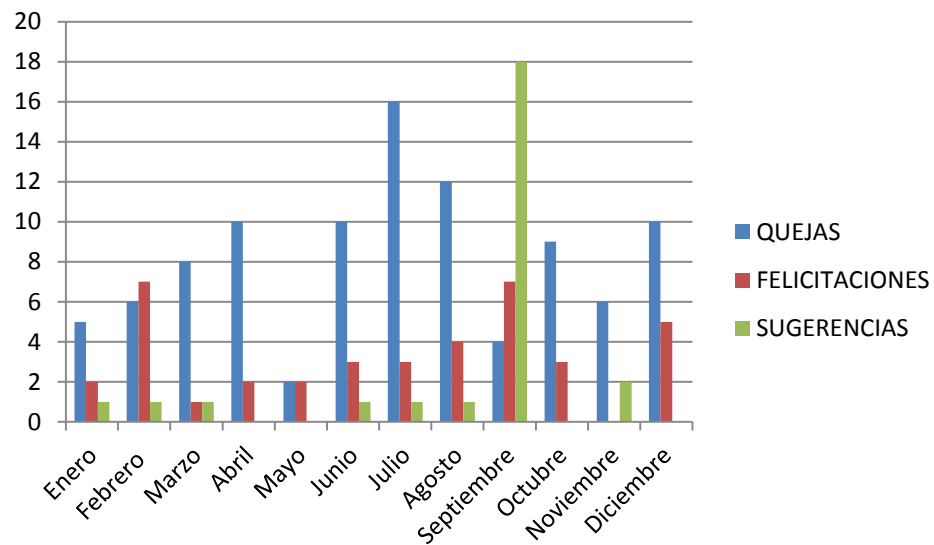

Satisfacción del Usuario

Manifestaciones 2016

MES	QUEJAS	FELICITACIONES	SUGERENCIAS	TOTAL MANIFESTACIONES
Enero	5	2	1	8
Febrero	6	7	1	14
Marzo	8	1	1	10
Abril	10	2	0	12
Mayo	2	2	0	4
Junio	10	3	1	14
Julio	16	3	1	20
Agosto	12	4	1	17
Septiembre	4	7	18	29
Octubre	9	3	0	12
Noviembre	6	0	2	8
Diciembre	10	5	0	15

Satisfacción del Usuario

Encuestas 2016

MES	SATISFACCIO
Enero	93.90%
Febrero	95.40%
Marzo	87.80%
Abril	94%
Mayo	92%
Junio	94%
Julio	95%
Agosto	100%
Septiembre	96%
Octubre	94%
Noviembre	98%
Diciembre	100%